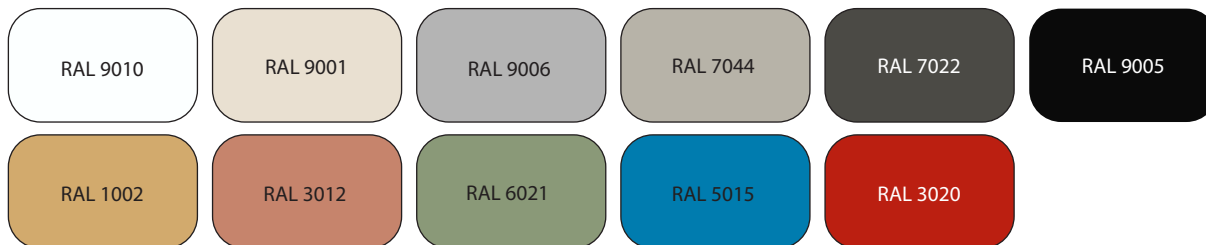

## Metalen RAL kleuren

Kies uw kleur panelen buitenzijde, kozijnen en deurgreep *(onderdelen hebben dezelfde uitvoering, kleurencombinatie niet mogelijk)*