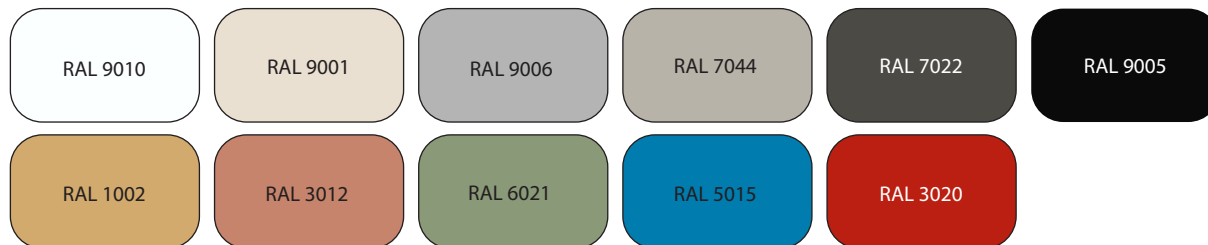

## Metalen RAL kleuren

Kies uw kleur panelen buitenzijde, kozijnen en deurgreep *(onderdelen hebben dezelfde uitvoering, kleurencombinatie niet mogelijk)*