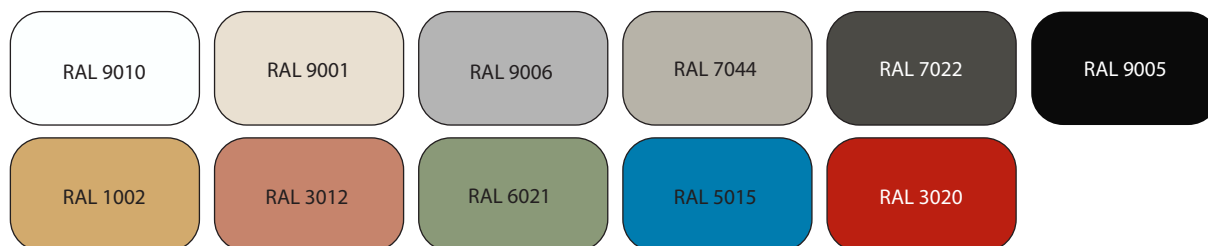

## Metalen RAL kleuren

Kies uw kleur panelen buitenzijde, kozijnen en deurgreep *(onderdelen hebben dezelfde uitvoering, kleurencombinatie niet mogelijk)*